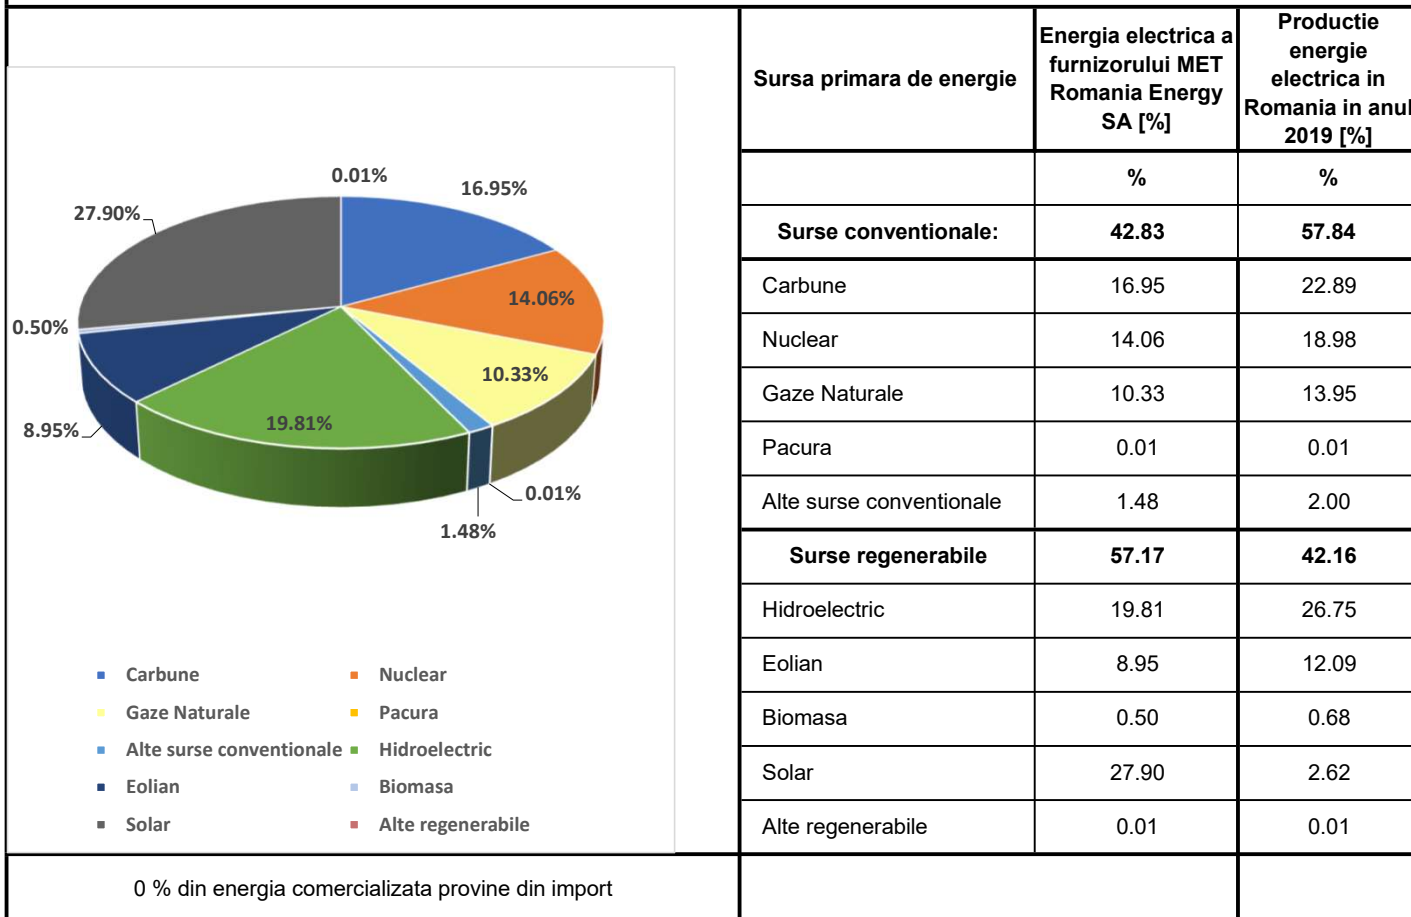

Emisii de CO2 și deșeuri radioactive

Deșeuri radioactive: 0,0022 g/kWh - impact asupra mediului sub media pe țară

0,003 g/kWh media la nivelul Romaniei

Emisii de CO2: 195.984 g/kWh - impact asupra mediului sub media pe țară